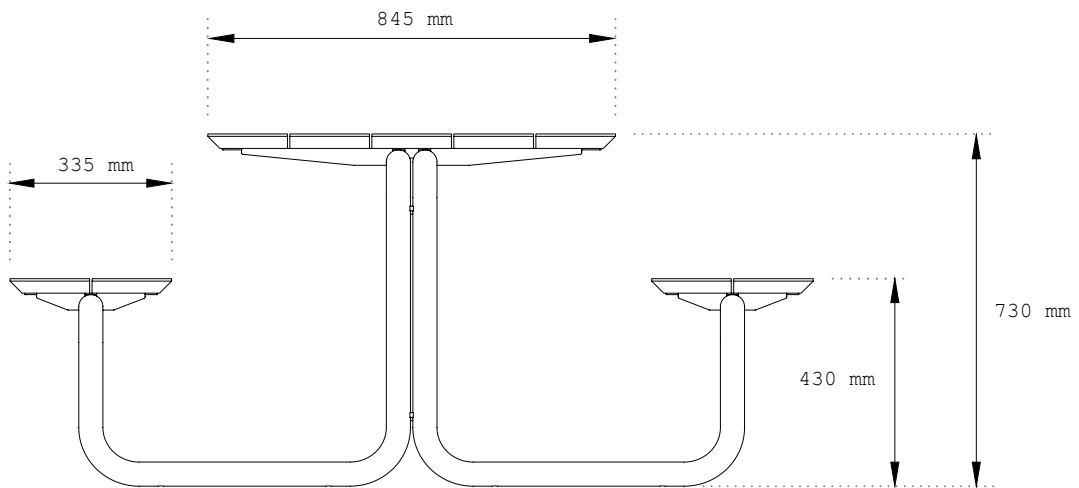

CONTACT

Heb je vragen, opmerkingen of suggesties over een product of onze website? Twijfel dan niet om ons te contacteren.

Wünder – Ovenhoek 5, 8800 Roeselare, België
+32 51 69 32 69 – info@wunder.be