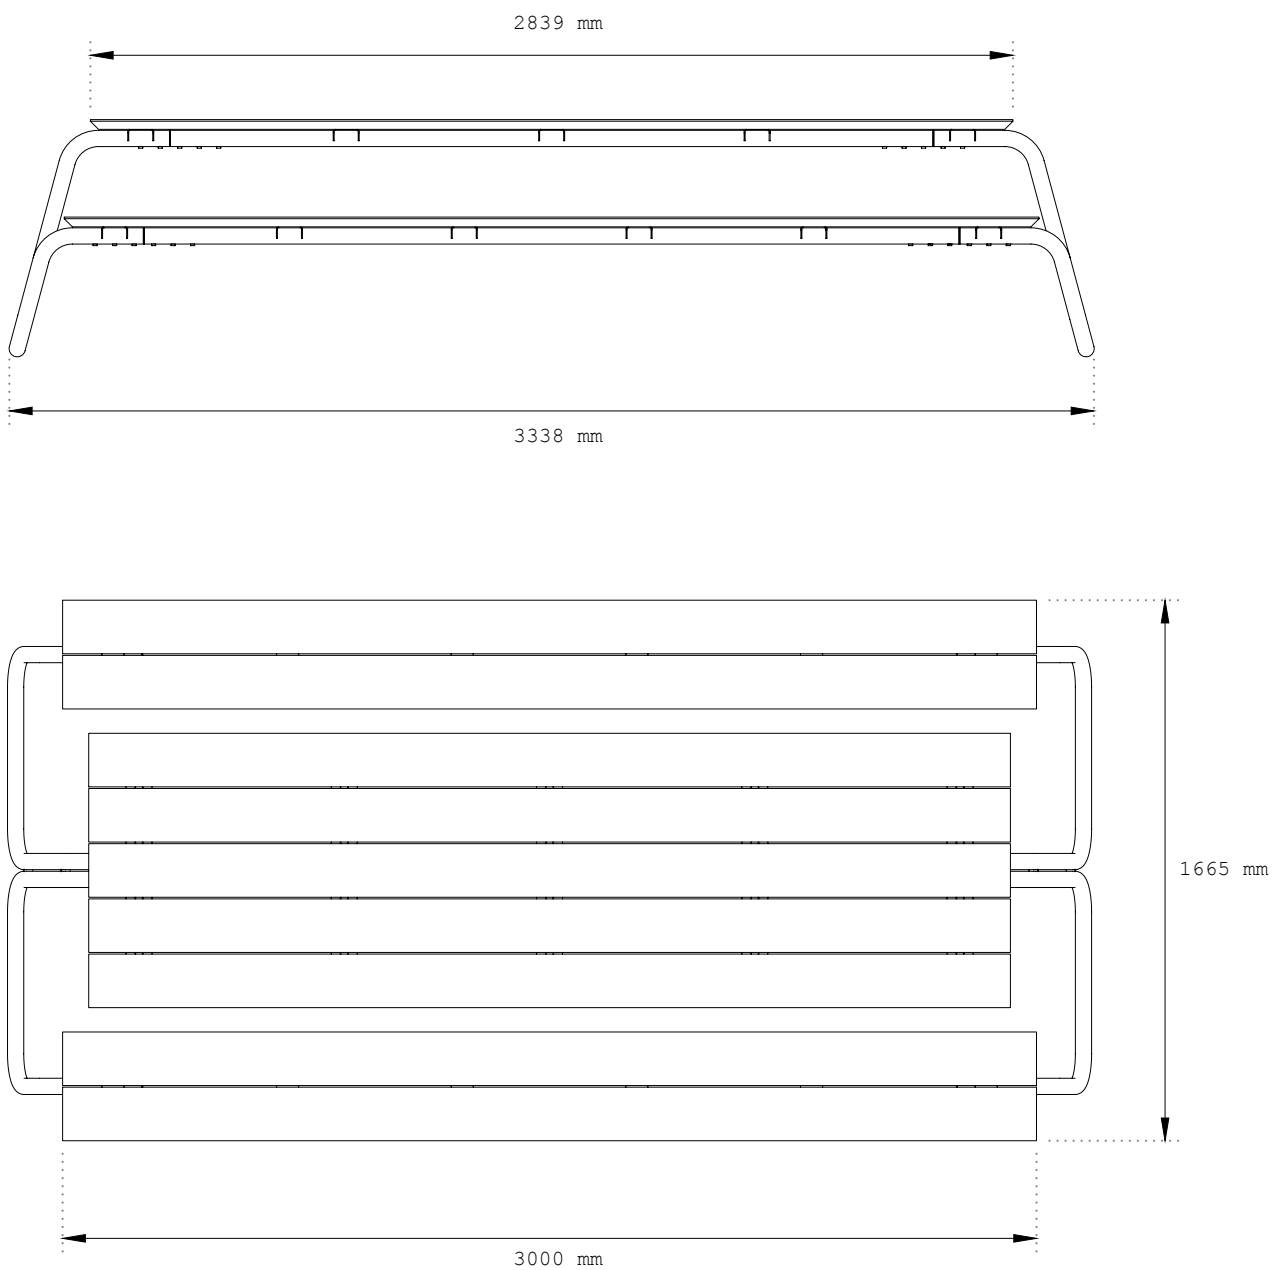

CONTACT

Heb je vragen, opmerkingen of suggesties over een product of onze website? Twijfel dan niet om ons te contacteren.

Wünder - Ovenhoek 5, 8800 Roeselare, België
+32 51 69 32 69 - info@wunder.be