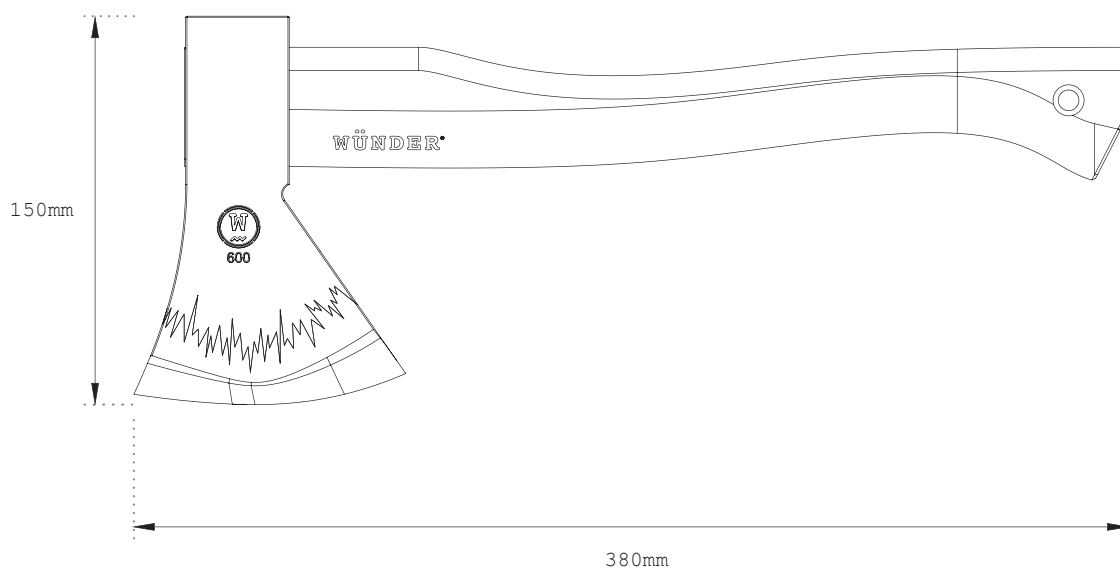

THE AXE

Sierlijk, stijlvol en supersterk. The Bench is een harmonieus geheel dat bestaat uit slechts één enkele plaat, zodanig gebogen en gevormd dat ze kilo's aankan. Met de grootste aandacht voor detail en afwerking.

KLEUREN

● Geel | RAL2004

SPECIFICATIES

- 38 x 15 cm (lxb)
- Gewicht: 600 g

CONTACT

Heb je vragen, opmerkingen of suggesties over een product of onze website? Twijfel dan niet om ons te contacteren.

Wünder – Ovenhoek 5, 8800 Roeselare, België
+32 51 69 32 69 – info@wunder.be